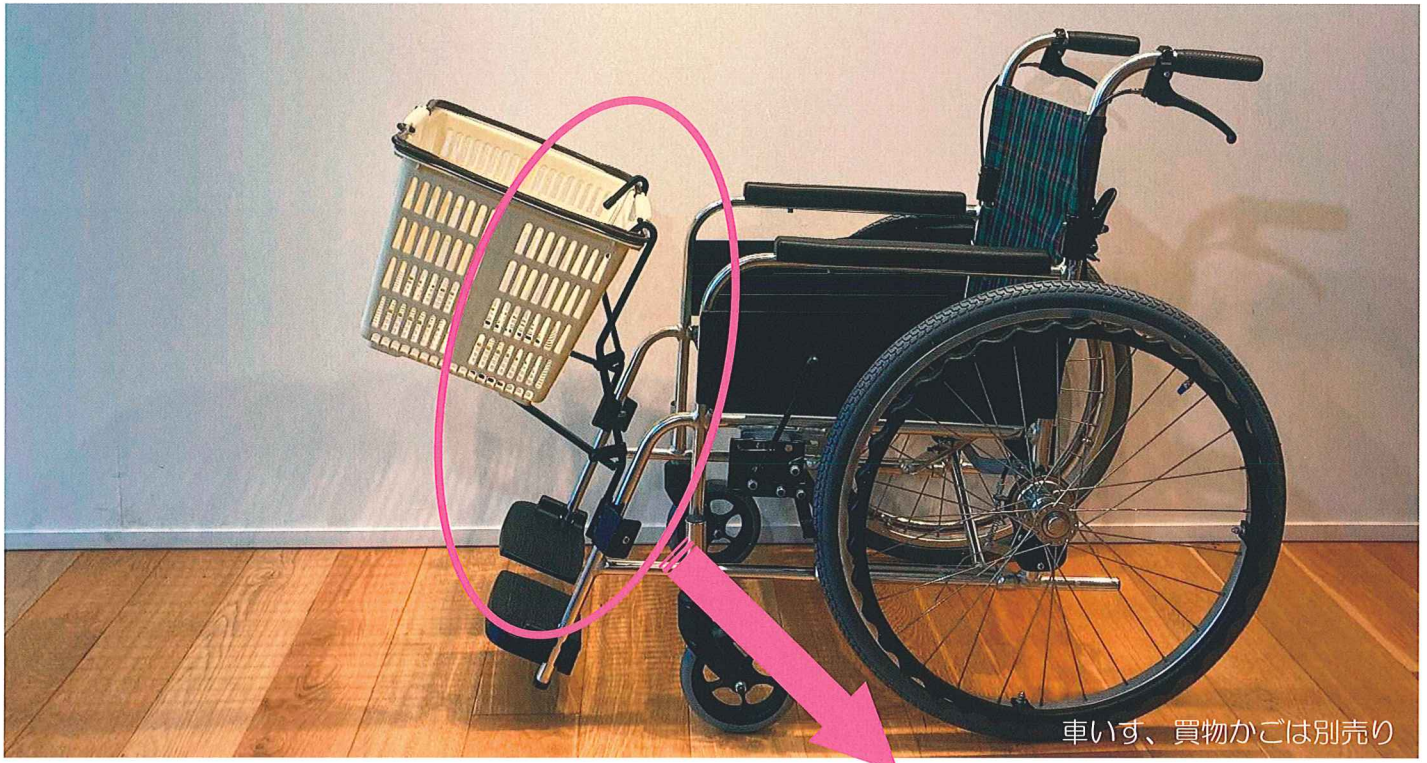

♪ 車いすでのお買い物を、楽しくスマートに！

KAGOMOTSU (かごもつ)

見えやすく商品の出し入れがしやすい、前掛けタイプの買物かごホルダー

ホルダー金具を取付けておけば
本体を差し込むだけで
買物かごをセットできます。

本体をホルダー金具に差込んで
お店の買物かごを引っ掛ければ
セット完了！

本体は折りたたんで持ち運び可能

♪ 楽しいお買い物を！

KAGOMOTSU(かごもつ)