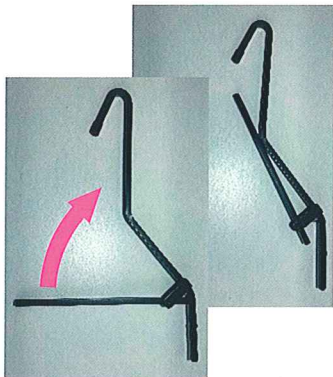

♪ 車いすでのお買い物を、楽しくスマートに！

KAGOMOTSU (かごもつ)

見えやすく商品の出し入れがしやすい、前掛けタイプの買物かごホルダー

ホルダー金具を取付けておけば
本体を差し込むだけで
買物かごをセットできます。

本体をホルダー金具に差込んで
お店の買物かごを引っ掛ければ
セット完了！

本体は折りたたんで持ち運び可能

♪ 楽しいお買い物を！

KAGOMOTSU(かごもつ)

定価 **16,500円**(税込)

- 重量 : 370g (本体部分)
150g (ホルダー金具)
- 耐荷重 : 10kg
- 材質 : スチール
- 仕上 : 焼付塗装 (黒)

企画・開発・製造元

あい・あーる・けあ株式会社

〒125-0033 東京都葛飾区東水元4丁目4番3号

TEL:03-5660-7701 FAX:03-5660-7703

2022.04

お問合せ先