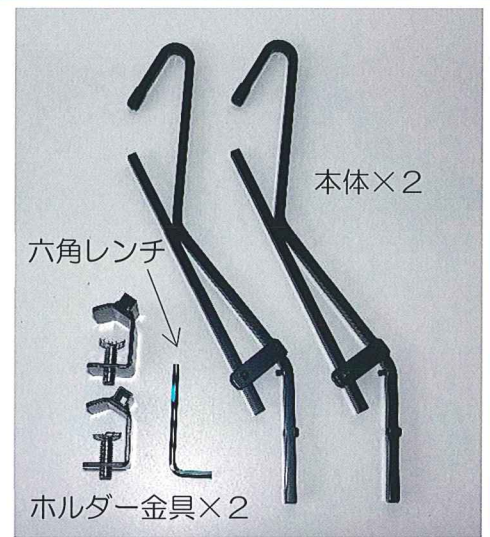

♪ 車いすでのお買い物を、楽しくスマートに！

KAGOMOTSU (かごもつ)

見えやすく商品の出し入れがしやすい、前掛けタイプの買物かごホルダー

ホルダー金具を取付けておけば
本体を差し込むだけで
買物かごをセットできます。

本体をホルダー金具に差込んで
お店の買物かごを引っ掛ければ
セット完了！

本体は折りたたんで持ち運び可能

♪ 楽しいお買い物を！

KAGOMOTSU(かごもつ)

定価 **16,500円**(税込)

- 重量 : 370g (本体部分)
150g (ホルダー金具)
- 耐荷重 : 10kg
- 材質 : スチール
- 仕上 : 焼付塗装 (黒)

企画・開発・製造元

あい・あーる・けあ株式会社

〒125-0033 東京都葛飾区東水元4丁目4番3号

TEL:03-5660-7701 FAX:03-5660-7703

2022.04

お問合せ先